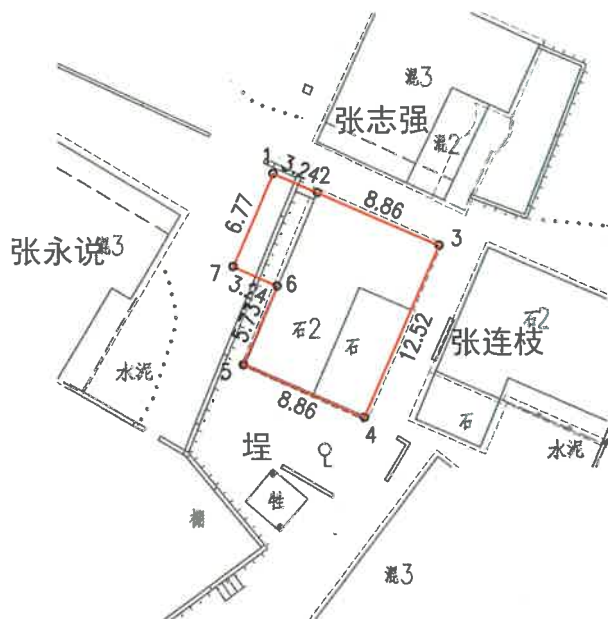

宗地图

单位: m.m²

宗地代码: 350504003004JC00019

宗地使用权人: 张永南

所在图幅号: 2774.25-511.75

宗地面积: 132.90

北

福建省197地质大队

测绘资质: 乙级

证书编号: 乙测资字35502593

发证机关: 福建省自然资源厅

福建省197地质大队

CGCS2000坐标系, L=118° 30'

1:500

绘图员: 刘滨洪

绘图日期: 2023年05月25日