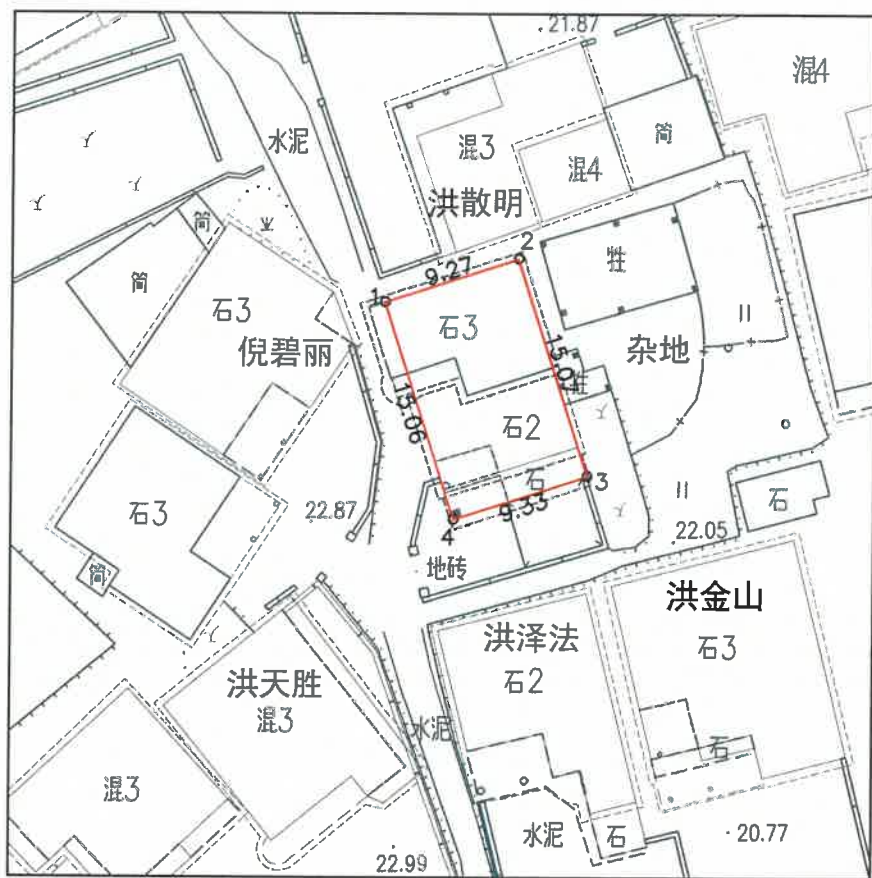

宗地图

单位: m.m²

宗地代码: 350504003017JC00008

宗地使用权人: 洪美芳

所在图幅号: 2770.00-512.75
2770.00-513.00

宗地面积: 140.16

北

福建省197地质大队

福建省197地质大队

CGCS2000坐标系, L=118° 30'

1:500

测绘资质: 乙测绘 绘图员: 刘滨洪

绘图日期: 2025年03月28日

证书编号: 乙测资字第55025号

审核日期: 2025年03月28日

发证机关: 福建省自然资源厅